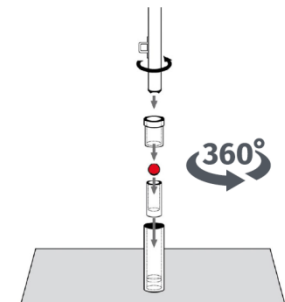

Une offre pour tous les usages

à partir de :
1 pièce

Tarif dégressif
selon quantités

Consultez-nous !

4 qualités de maille au choix

Su Supralon
La + légère, la + utilisée

Tb Trilobé
Haute résistance
à la pollution

Mk Markelon
Micro-perforée, idéale pour
les zones exposées au vent

Rv Recto/Verso
Pour les voiles jusqu'à 2,30 m

**Les tarifs
sont dégressifs
selon les quantités**

Nouveauté
2 bases au choix
Usage fréquent : **Aluminium brut**
Usage Intensif : **Acier zingué**

Une large gamme de fixations