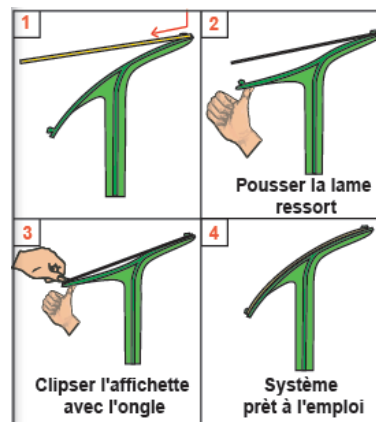

# Affichage

 | PIQUETS CROSA

ETIQUETTES

LOGICIEL  
EDITION

En polypropylène, le piquet crosa résiste plusieurs années en extérieur.

Les affichettes se clipsent et sont inclinées à 45° ce qui permet une très bonne lisibilité. Le positionnement de l'affichette en arceau sous tension assure une stabilité parfaite de celle-ci.

Le piquet Crosa 30cm peut être rehaussé par simple emboîtement avec les piquets shock 35cm.(1)

A piquer directement dans les substrats ou à positionner sur les socles Crosa (2)

Signe  nature

Etiquettes et signalétique

# Etiquettes Laser Crosa

POUR PIQUET CROSA

PIQUETS  
CROSA

IMPRIMANTE  
LASER

LOGICIEL  
EDITION

Etiquettes en polyester blanc mat 200 microns.

Parfait pour une utilisation en extérieur sans plastifier.

Les étiquettes laser Crosa ont une très bonne résistance à l'eau et aux agents atmosphériques. Bonne lisibilité jusqu'à 24 mois pour les encres noires.