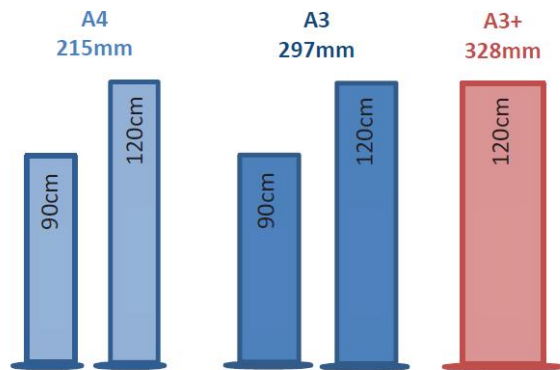

Papier Bannière

Grand choix arbustes, conifères et fruitiers

Ambassadeur de la nature

BULBE

Tulipes, Narcisses, Crocus, Jacinthes

Ambassadeur de la nature

Grand choix de Chrysanthèmes, bruyères et compositions

Ambassadeur de la nature

REF	ARTICLE	GRAMMAGE	DIMENSIONS	CONDITIONNEMENT	PVHT
9004450	Papier Bannière A4	160 g/m²	215mm x 1200mm	boîte de 40 pages	38,19 €
9004452	Papier Bannière A3+	160 g/m²	328mm x 1200mm	boîte de 40 pages	55,04 €
9004581	Papier Bannière A3	160 g/m²	297mm x 1200mm	boîte de 40 pages	49,19 €
9004651	Papier Bannière A4	160 g/m²	210mm x 900mm	boîte de 40 pages	34,13 €
9004618	Papier Bannière A3	160 g/m²	297mm x 900mm	boîte de 40 pages	40,92 €