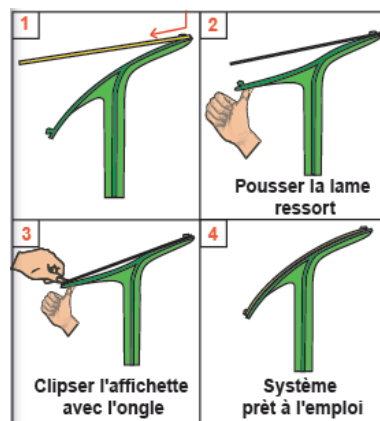

L'encoche à l'arrière du cadre permet de positionner le cadre en position portrait ou paysage, droite ou inclinée .

Pré perforé il peut être vissé sur un support.

Il peut aussi être suspendu par les 2 crochets à l'arrière, en orientation portrait.

Le cadre Métal est la solution incontournable pour l'affichage en extérieur. Elle est reconnue et validée historiquement par les professionnels du végétal.

Signe  nature

Etiquettes et signalétique

# Affichage

 | PIQUETS CROSA

ETIQUETTES

LOGICIEL  
EDITION

En polypropylène, le piquet crosa résiste plusieurs années en extérieur.

Les affichettes se clipsent et sont inclinées à 45° ce qui permet une très bonne lisibilité. Le positionnement de l'affichette en arceau sous tension assure une stabilité parfaite de celle-ci.